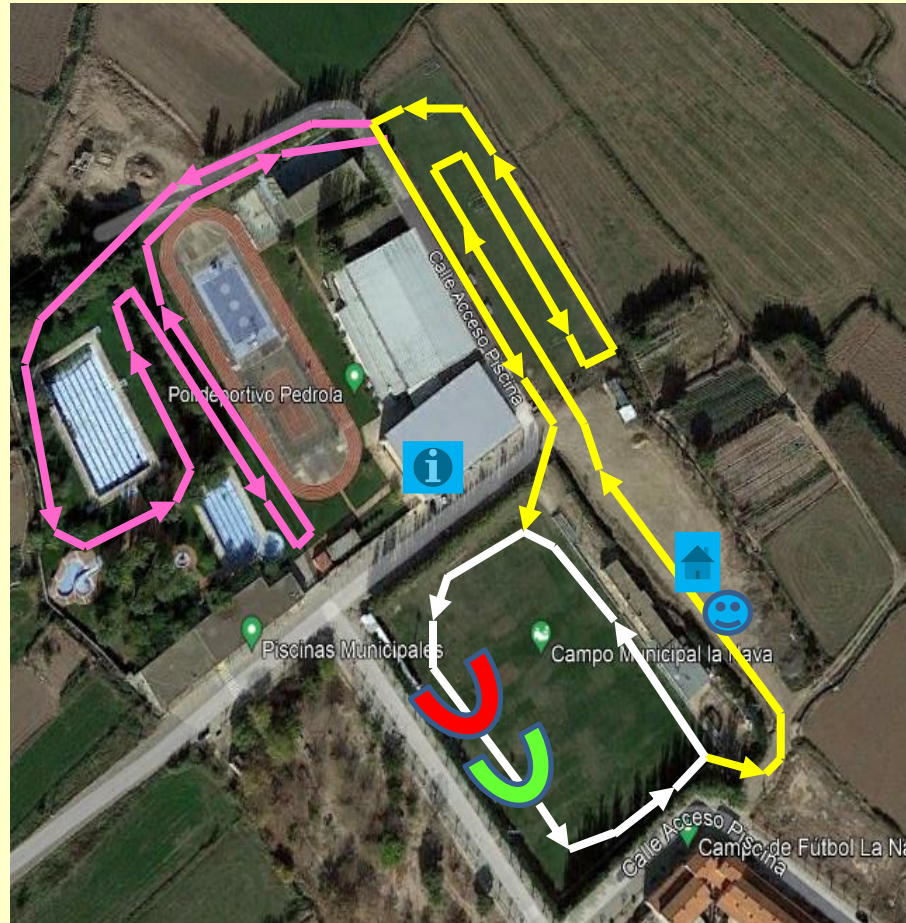

CIRCUITO COMPLEJO DEPORTIVO MUNICIPAL

SALIDA

META

Secretaría-Dorsales

Vestuarios-Aseos

BAR

PEDROLA

- Circuito Pequeño (250m)
- Circuito Mediano (900m)
- Circuito Grande (1.600m)