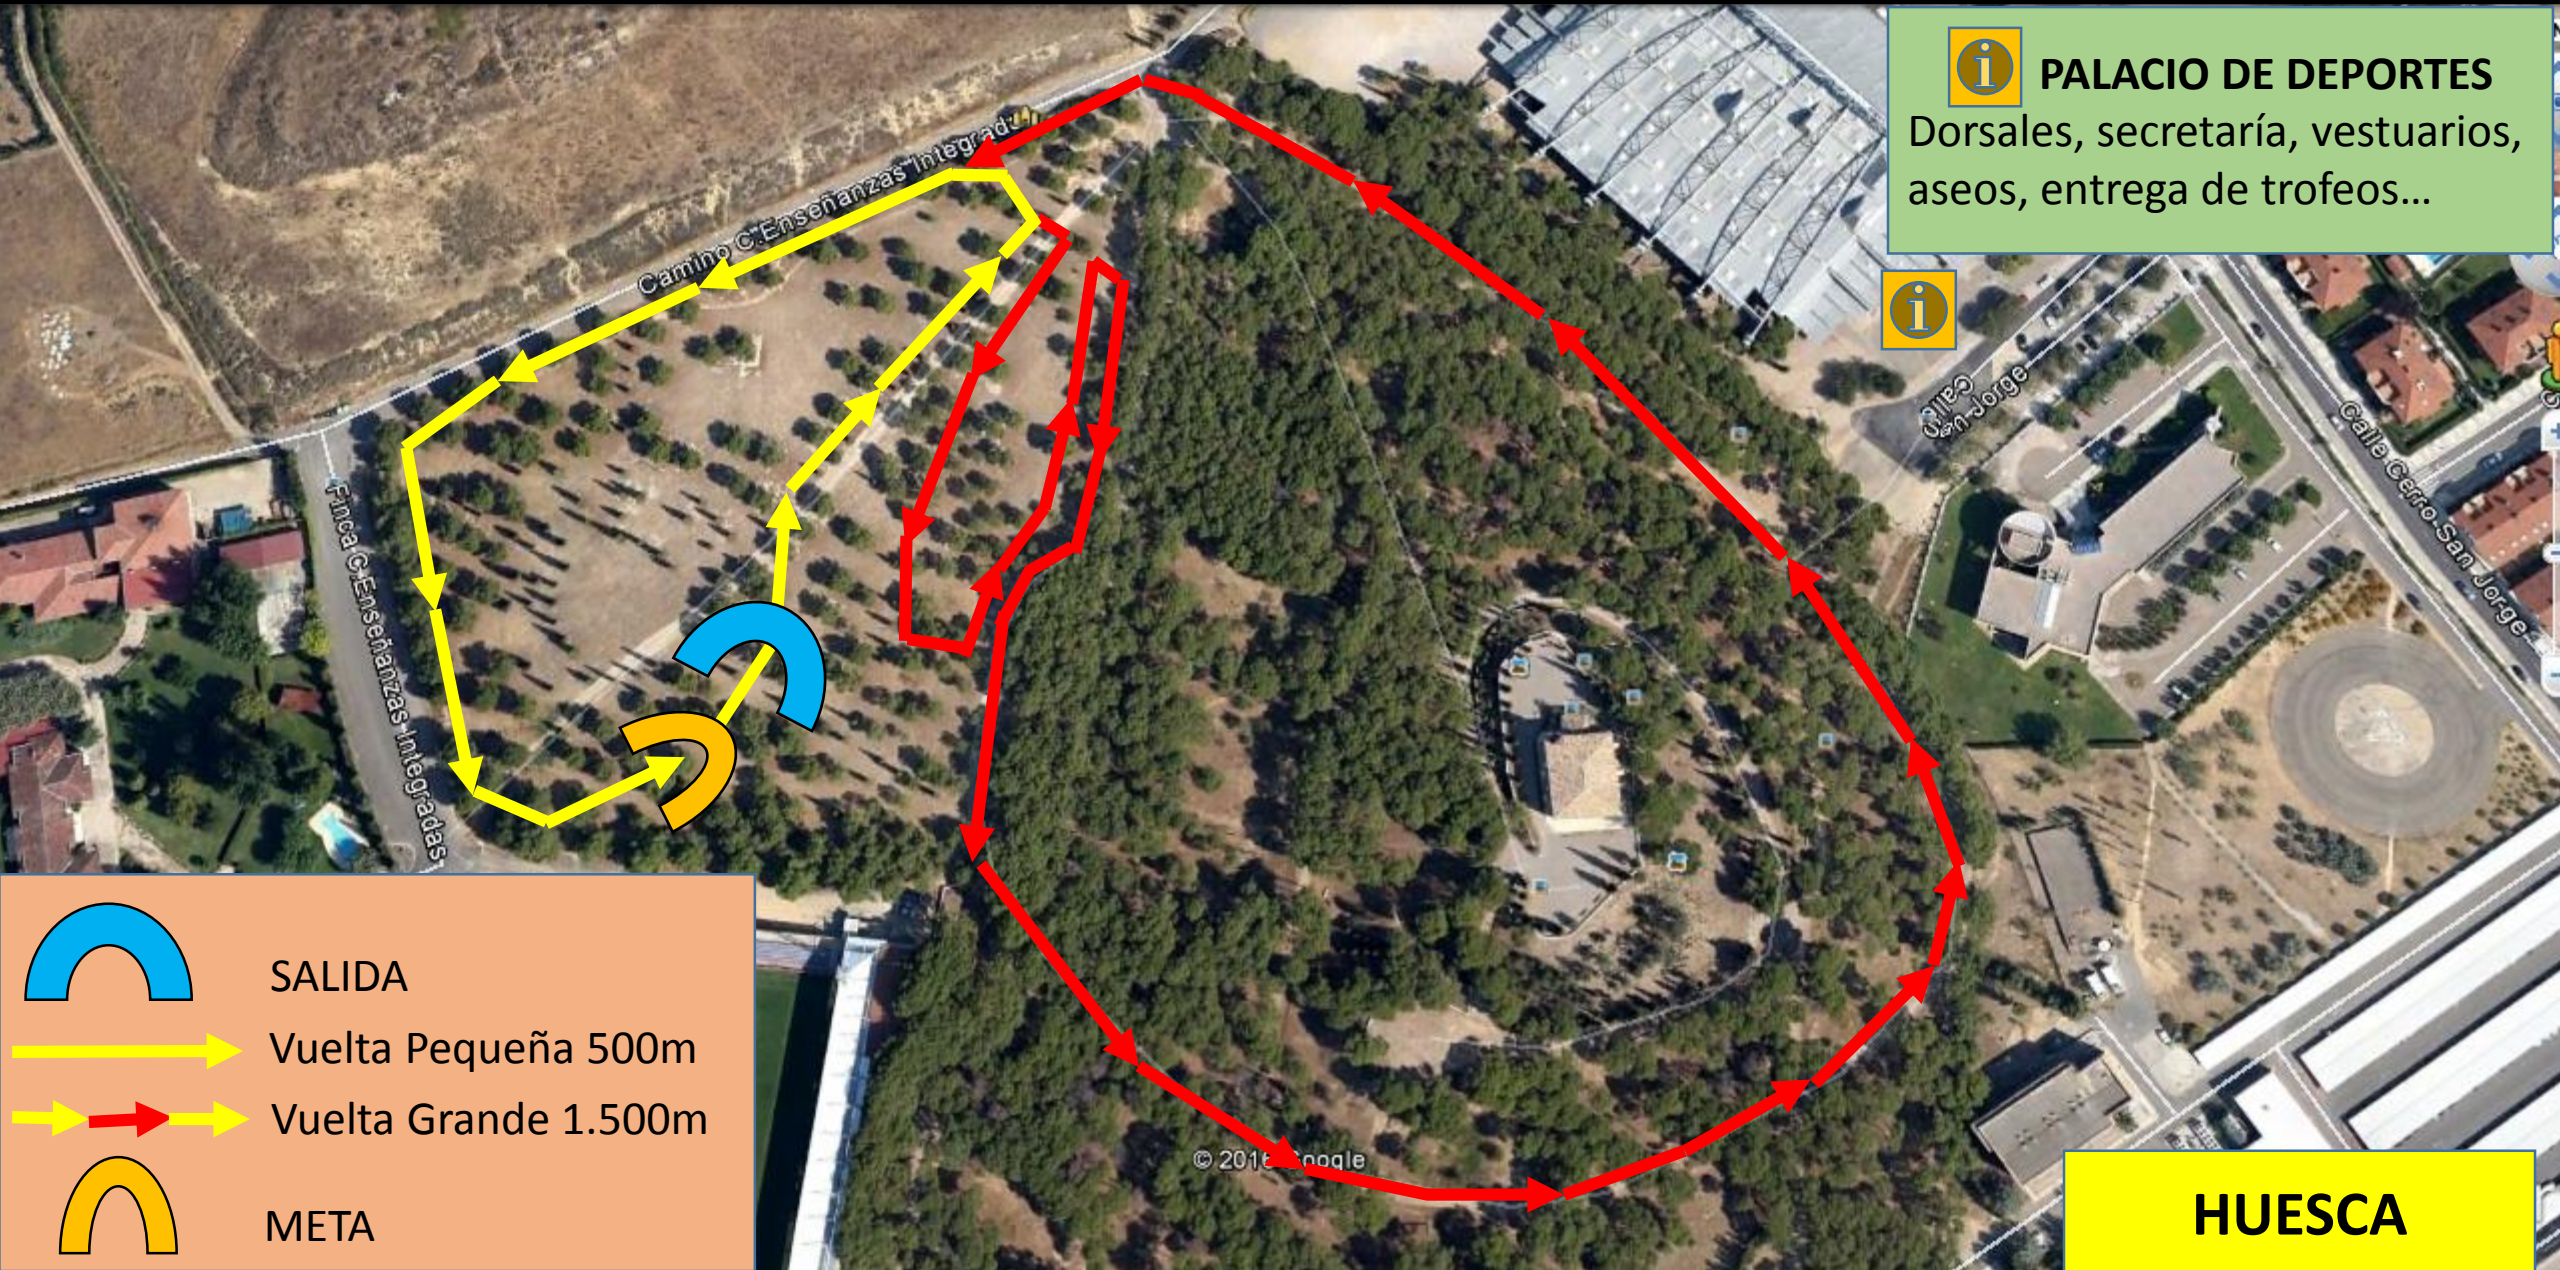

# CIRCUITO CERRO DE SAN JORGE

**i** **PALACIO DE DEPORTES**  
Dorsales, secretaría, vestuarios,  
aseos, entrega de trofeos...

**SALIDA**

Vuelta Pequeña 500m

Vuelta Grande 1.500m

**META**

**HUESCA**